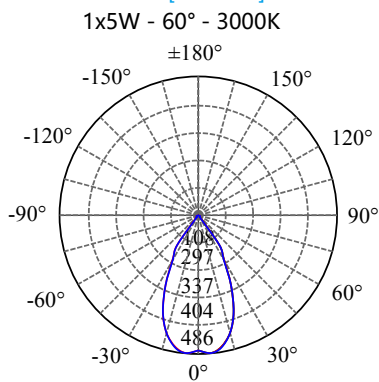

- **CODE - IP20** **COLOR**
RDRBB10033020 BLACK
RDRBW10033020 WHITE

POWER: 1x5/10/15W

- **CODE - IP65** **COLOR**
RDRBB10033065 BLACK
RDRBW10033065 WHITE

POWER: 1x5/10/15W

• **PHOTOMETRIC [Unit:: cd]**

• **PERFORMANCE**