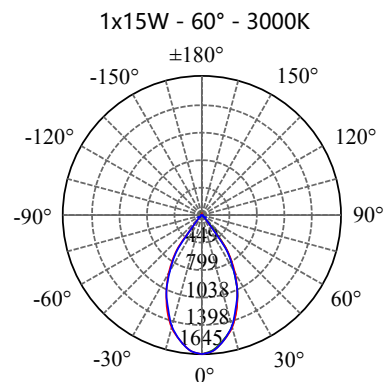

- **CODE - IP20** **COLOR**
RDRBB10033020 BLACK
RDRBW10033020 WHITE

POWER: 1x5/10/15W

- **CODE - IP65** **COLOR**
RDRBB10033065 BLACK
RDRBW10033065 WHITE

POWER: 1x5/10/15W

• **PHOTOMETRIC [Unit:: cd]**

• **PERFORMANCE**