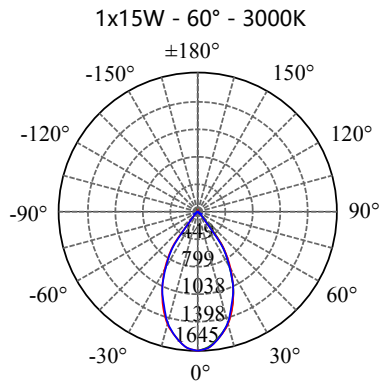

- **CODE - IP20** **COLOR**
DLRB12073520 BLACK
DLRW12073520 WHITE

POWER: 1x10/15/18W

- **CODE - IP65** **COLOR**
DLRB12073565 BLACK
DLRW12073565 WHITE

POWER: 1x10/15/18W

• **PHOTOMETRIC [Unit:: cd]**

• **PERFORMANCE**