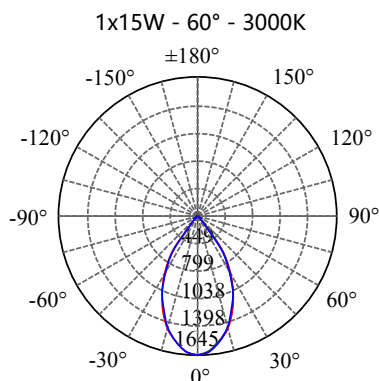

- **CODE - IP20** **COLOR**
RDRADJB12072520 BLACK
RDRADJW12072520 WHITE

POWER: 1x10/15/18W

- **CODE - IP65** **COLOR**
RDRADJB1207265 BLACK
RDRADJW1207265 WHITE

POWER: 1x10/15/18W

• **PHOTOMETRIC [Unit:: cd]**

• **PERFORMANCE**

- 1x10W - 36V - 250mA - 1152lm
- 1x15W - 36V - 350mA - 1725lm
- 1x18W - 36V - 450mA - 2067lm