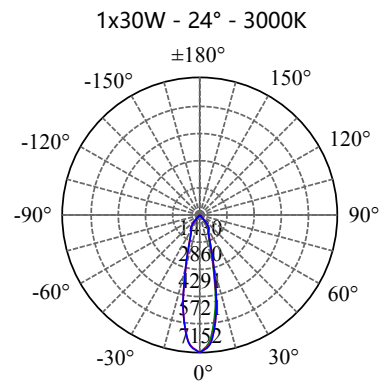

• **PERFORMANCE**

- 1x15W - 36V - 350mA - 1556lm
- 1x20W - 36V - 500mA - 2039m
- 1x30W - 36V - 750mA - 3058lm