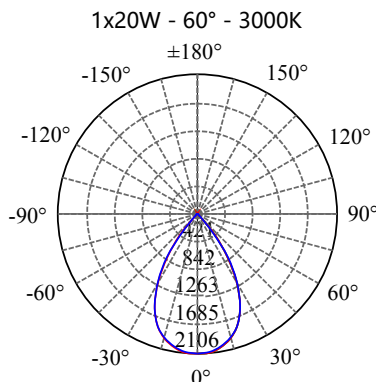

• **PERFORMANCE**

- 1x15W - 36V - 350mA - 1556lm
- 1x20W - 36V - 500mA - 2039m
- 1x30W - 36V - 750mA - 3058lm