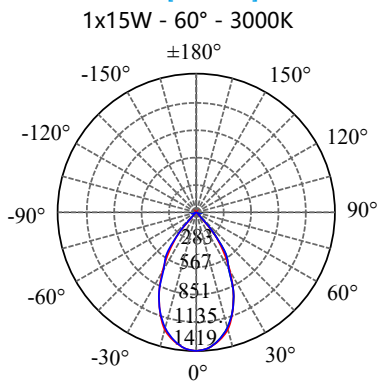

• **PERFORMANCE**

- 1x15W - 36V - 350mA - 1556lm
- 1x20W - 36V - 500mA - 2039m
- 1x30W - 36V - 750mA - 3058lm