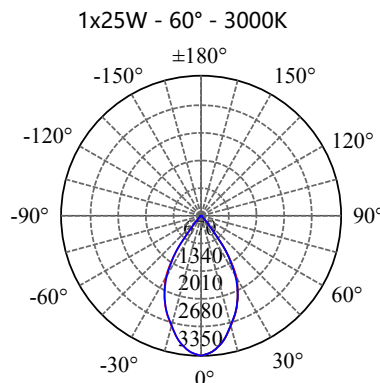

• **PHOTOMETRIC [Unit: cd]**

• **PERFORMANCE**

- 1x10W - 36V - 250mA - 1182lm
- 1x15W - 36V - 350mA - 1743lm
- 1x20W - 36V - 500mA - 2385lm