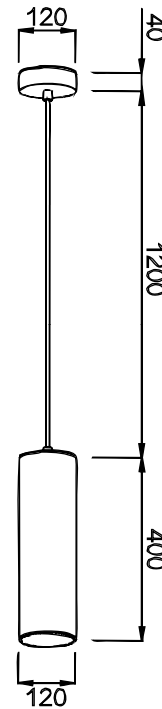

- Aluminium housing with corrosion resistant powdercoat
- 3mm toughened glass diffuser
- CE/SAA/IP20/IP65/Class 1
- CREE/Bridgelux COB: 3000K/4000K/6000K/CRI≥80/90
- Beam Angle: 12°/24°/36°/60°
- Input: 220-240Vac/WT:-20~+50° C
- Warranty: 3/5 years

- **CODE - IP20**    **COLOR**
- PDRBB121520    BLACK
- PDRBW121520    WHITE
- POWER: 1x10/15/20W**

- **CODE - IP20**    **COLOR**
- PDRBB122020    BLACK
- PDRBW122020    WHITE
- POWER: 1x10/15/20W**

- **CODE - IP20**    **COLOR**
- PDRBB124020    BLACK
- PDRBW124020    WHITE
- POWER: 1x10/15/20W**

- **CODE - IP65**    **COLOR**
- PDRBB121565    BLACK
- PDRBW121565    WHITE
- POWER: 1x10/15/20W**

- **CODE - IP65**    **COLOR**
- PDRBB122065    BLACK
- PDRBW122065    WHITE
- POWER: 1x10/15/20W**

- **CODE - IP65**    **COLOR**
- PDRBB124065    BLACK
- PDRBW124065    WHITE
- POWER: 1x10/15/20W**

• **PHOTOMETRIC [Unit: cd]**

• **PERFORMANCE**

- 1x10W - 36V - 250mA - 1182lm
- 1x15W - 36V - 350mA - 1743lm
- 1x20W - 36V - 500mA - 2385lm