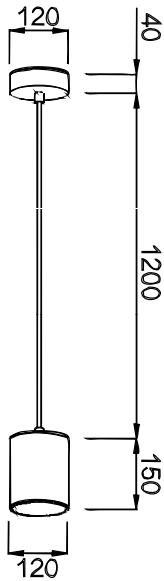

- Aluminium housing with corrosion resistant powdercoat
- 3mm toughened glass diffuser
- CE/SAA/IP20/IP65/Class 1
- CREE/Bridgelux COB: 3000K/4000K/6000K/CRI≥80/90
- Beam Angle: 12°/24°/36°/60°
- Input: 220-240Vac/WT:-20~+50° C
- Warranty: 3/5 years

- **CODE - IP20**    **COLOR**
- PDRBB121520    BLACK
- PDRBW121520    WHITE
- POWER: 1x10/15/20W**

- **CODE - IP20**    **COLOR**
- PDRBB122020    BLACK
- PDRBW122020    WHITE
- POWER: 1x10/15/20W**

- **CODE - IP20**    **COLOR**
- PDRBB124020    BLACK
- PDRBW124020    WHITE
- POWER: 1x10/15/20W**

- **CODE - IP65**    **COLOR**
- PDRBB121565    BLACK
- PDRBW121565    WHITE
- POWER: 1x10/15/20W**

- **CODE - IP65**    **COLOR**
- PDRBB122065    BLACK
- PDRBW122065    WHITE
- POWER: 1x10/15/20W**

- **CODE - IP65**    **COLOR**
- PDRBB124065    BLACK
- PDRBW124065    WHITE
- POWER: 1x10/15/20W**

• **PHOTOMETRIC [Unit: cd]**

• **PERFORMANCE**

- 1x10W - 36V - 250mA - 1182lm
- 1x15W - 36V - 350mA - 1743lm
- 1x20W - 36V - 500mA - 2385lm