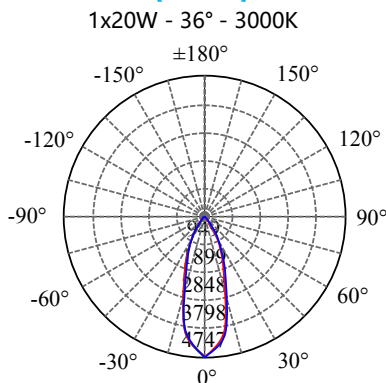

- **CODE - IP20**    **COLOR**
- PDRBB121520    BLACK
- PDRBW121520    WHITE
- POWER: 1x10/15/20W**

- **CODE - IP20**    **COLOR**
- PDRBB122020    BLACK
- PDRBW122020    WHITE
- POWER: 1x10/15/20W**

- **CODE - IP20**    **COLOR**
- PDRBB124020    BLACK
- PDRBW124020    WHITE
- POWER: 1x10/15/20W**

• **PHOTOMETRIC [Unit: cd]**

• **PERFORMANCE**

- 1x10W - 36V - 250mA - 1182lm
- 1x15W - 36V - 350mA - 1743lm
- 1x20W - 36V - 500mA - 2385lm