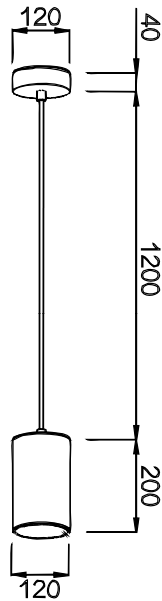

- Aluminium housing with corrosion resistant powdercoat
- 3mm toughened glass diffuser
- CE/SAA/IP20/IP65/Class 1
- CREE/Bridgelux COB: 3000K/4000K/6000K/CRI≥80/90
- Beam Angle: 12°/24°/36°/60°
- Input: 220-240Vac/WT:-20~+50° C
- Warranty: 3/5 years

- **CODE - IP20**    **COLOR**
- PDRBB121520    BLACK
- PDRBW121520    WHITE
- POWER: 1x10/15/20W**

- **CODE - IP20**    **COLOR**
- PDRBB122020    BLACK
- PDRBW122020    WHITE
- POWER: 1x10/15/20W**

- **CODE - IP20**    **COLOR**
- PDRBB124020    BLACK
- PDRBW124020    WHITE
- POWER: 1x10/15/20W**

- **CODE - IP65**    **COLOR**
- PDRBB121565    BLACK
- PDRBW121565    WHITE
- POWER: 1x10/15/20W**

- **CODE - IP65**    **COLOR**
- PDRBB122065    BLACK
- PDRBW122065    WHITE
- POWER: 1x10/15/20W**

- **CODE - IP65**    **COLOR**
- PDRBB124065    BLACK
- PDRBW124065    WHITE
- POWER: 1x10/15/20W**

• **PHOTOMETRIC [Unit: cd]**

• **PERFORMANCE**

- 1x10W - 36V - 250mA - 1182lm
- 1x15W - 36V - 350mA - 1743lm
- 1x20W - 36V - 500mA - 2385lm