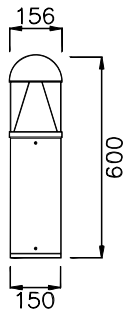

- **CODE - IP65** **COLOR**
 BLRFLB1560 BLACK
 BLRFLG1560 GREY

POWER:1x15/20W

- **CODE - IP65** **COLOR**
 BLRFLB15100 BLACK
 BLRFLG15100 GREY

POWER:1x15/20W

• **PHOTOMETRIC [Unit: cd]**

1x15W - 3000K

• **PERFORMANCE**

1x15W - 36V - 350mA - 945lm

1x20W - 36V - 500mA - 1268lm