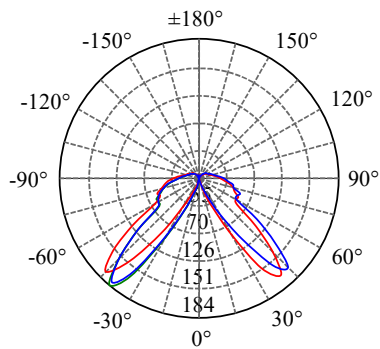

- **CODE - IP65** **COLOR**
 BLRFLB1560 BLACK
 BLRFLG1560 GREY

POWER:1x15/20W

- **CODE - IP65** **COLOR**
 BLRFLB15100 BLACK
 BLRFLG15100 GREY

POWER:1x15/20W

• **PHOTOMETRIC [Unit: cd]**

1x15W - 3000K

• **PERFORMANCE**